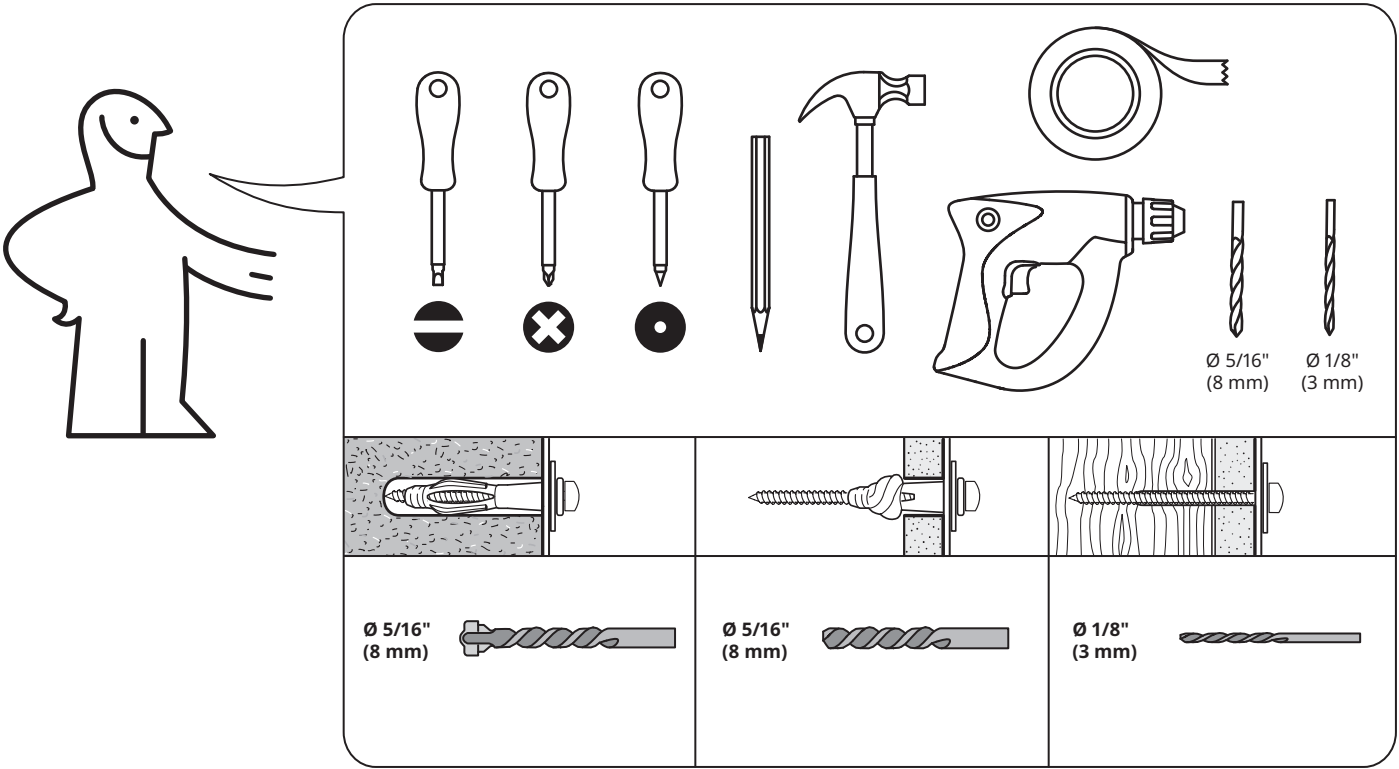

HAUGA

Design and Quality
IKEA of Sweden

English

WARNING

Children have died from furniture tipover. To reduce the risk of furniture tipover:

- ALWAYS install anti-tip device provided.
- NEVER put a TV on this product.
- NEVER allow children to stand, climb, or hang on any drawers, doors, or shelves.
- NEVER open more than one drawer at a time.
- Place heaviest items in the lowest drawers.

Français

ATTENTION :

Enfants morts suite au basculement de meuble. Afin de limiter le risque de basculement de meuble :

- TOUJOURS utiliser le système anti-basculement fourni.
- NE JAMAIS installer de TV sur ce produit.
- NE JAMAIS laisser d'enfants se tenir debout sur quelque tiroir, porte ou étagère que ce soit, y grimper ou s'y suspendre.
- NE JAMAIS ouvrir plus d'un tiroir à la fois.
- Placer les choses les plus lourdes dans les tiroirs du bas.

Español

ADVERTENCIA

Han muerto niños por el vuelco de muebles. Para limitar el riesgo de vuelco de los muebles:

- Instala SIEMPRE el dispositivo antivuelco que se suministra.
- No pongas NUNCA un televisor encima de este producto.
- No permitas NUNCA que los niños se pongan de pie, trepen o se cuelguen de los cajones, puertas o baldas.
- No abras NUNCA más de un cajón a la vez.
- Mete los objetos más pesados en los cajones inferiores.