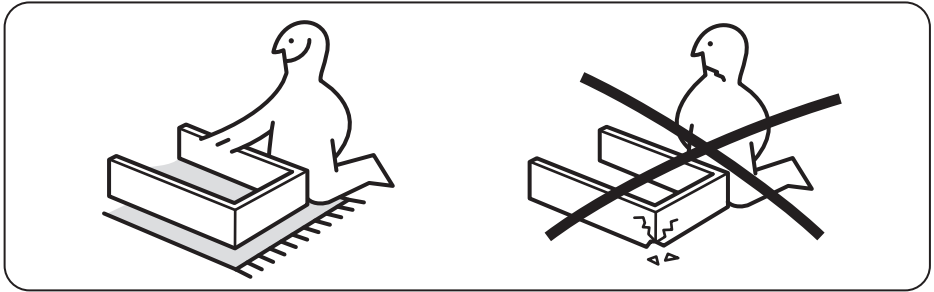

Euskara

KONTUZ – Mahai hauskorra – Ez eseri produktuaren gainean.

KONTUZ – Mahai hauskorra – Ez jarri objektu pisutsutik produktuaren gainean, gehienezko karga: 25 kg (55 lb).

Galego

ADVERTENCIA - Mesa delicada - Non sentes sobre o produto.

ADVERTENCIA - Mesa delicada - Non coloques obxectos pesados sobre o produto, carga máxima: 25 kg.

145718

2x

100481

14x

10142945

4x

10143442